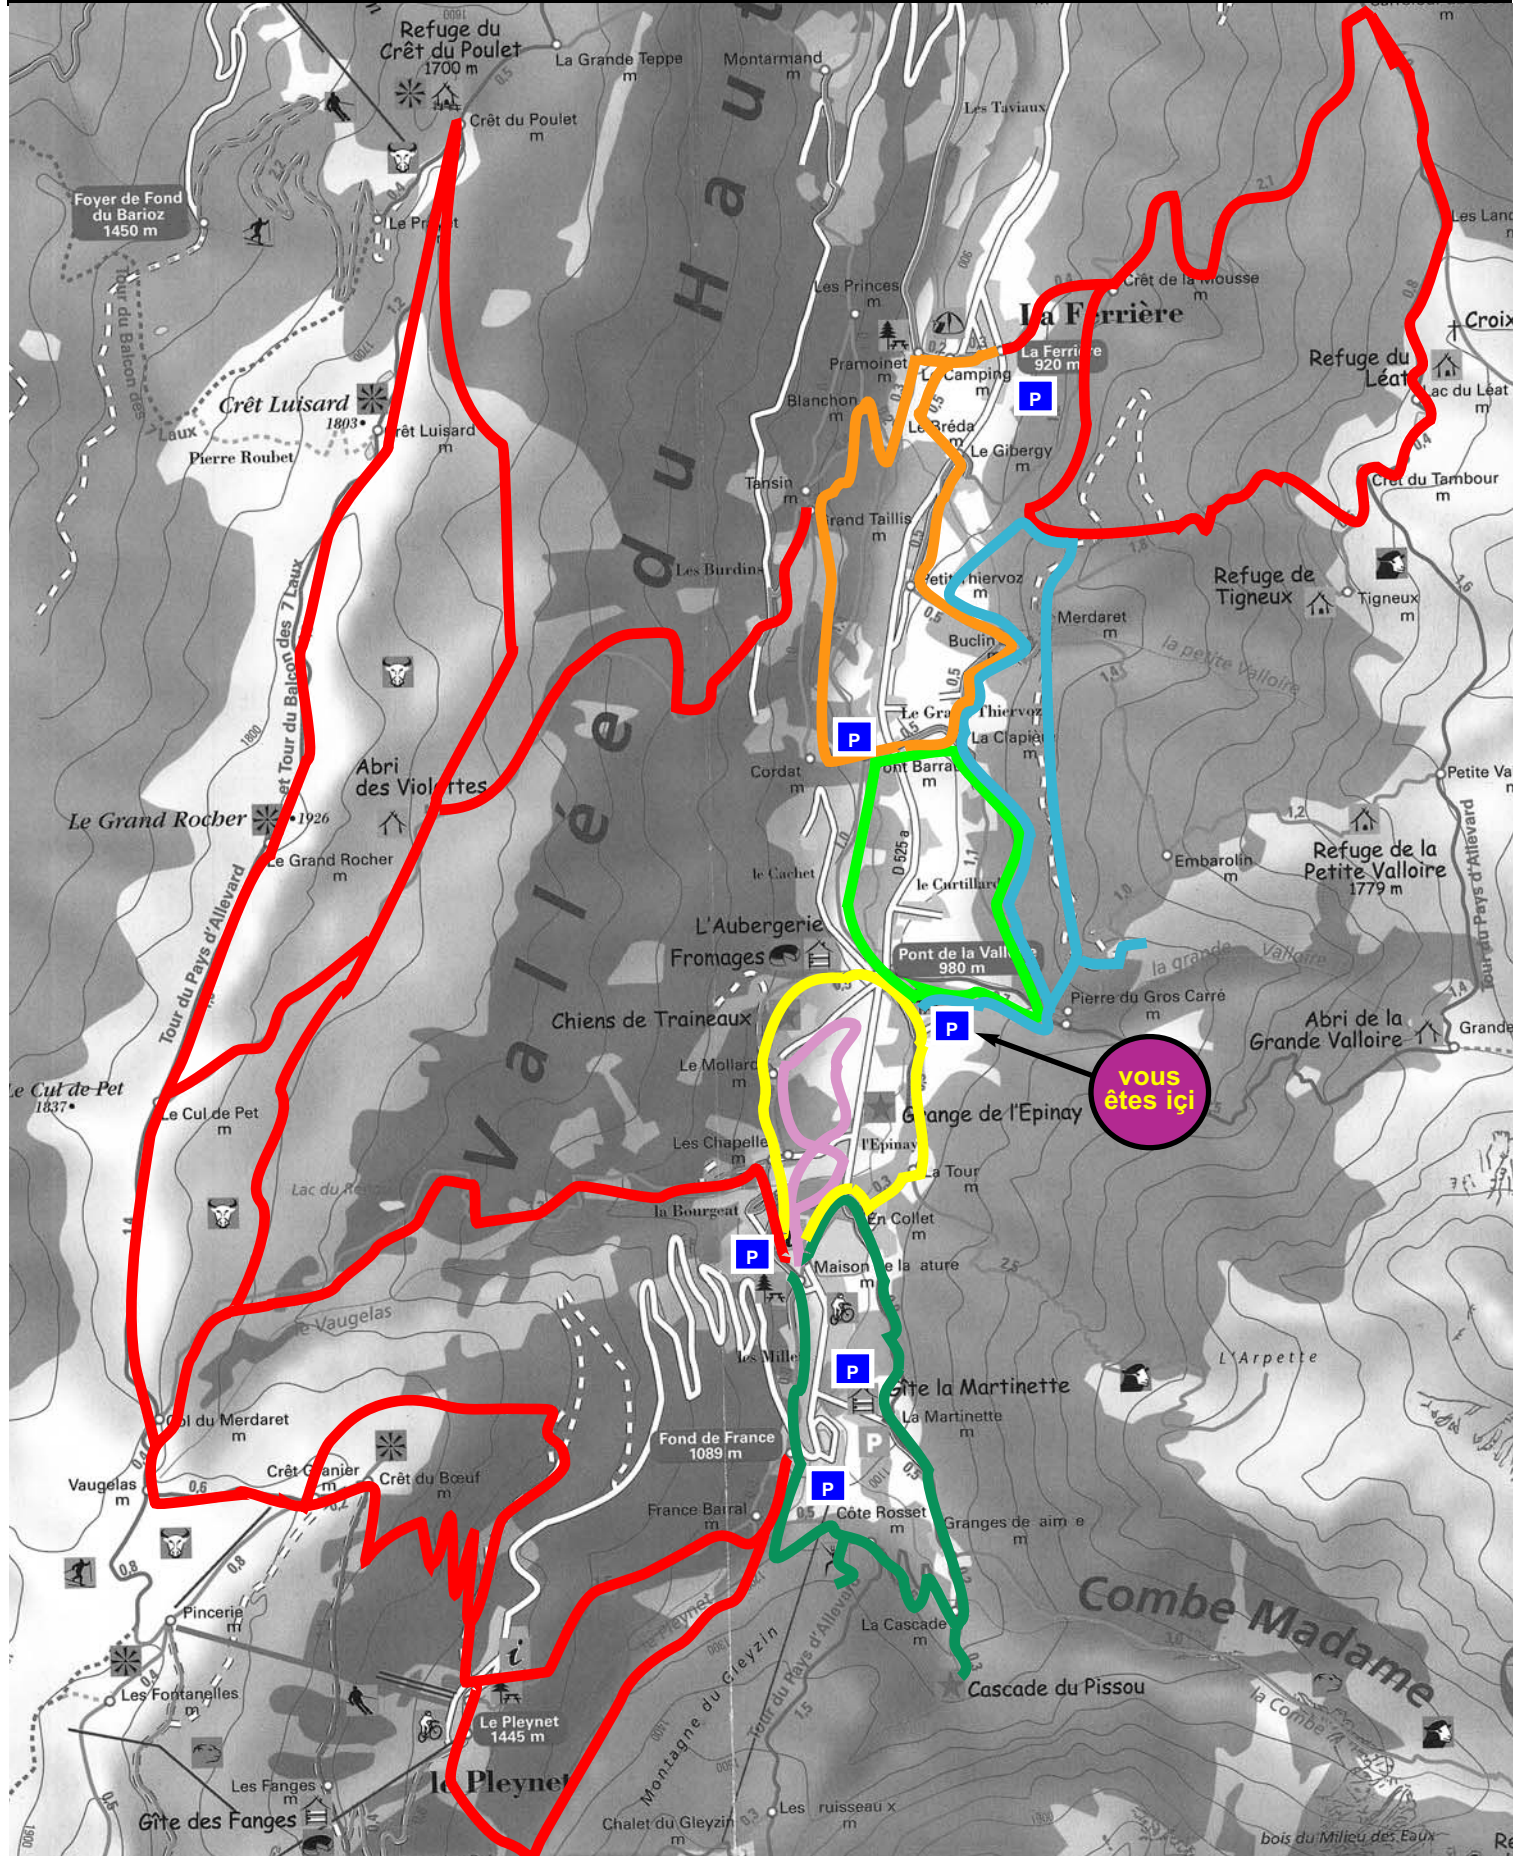

Itinéraires de raquettes de la commune de La Ferrière

Pont de la Valloire

Itinéraires de raquettes de la commune de La Ferrière

Parking de Fond de France

Itinéraires de raquettes de la commune de La Ferrière

La Ferrière - Village

Itinéraires de raquettes de la commune de La Ferrière

Station des 7 Laux - Pleynet

Itinéraires de raquettes de la commune de La Ferrière

Parking du Grand Thiervoz

**Circuit
Raquette**

**Circuit
Raquette**

**Circuit
Raquette**

**Circuit
Raquette**

**Circuit
Raquette**

**Circuit
Raquette**