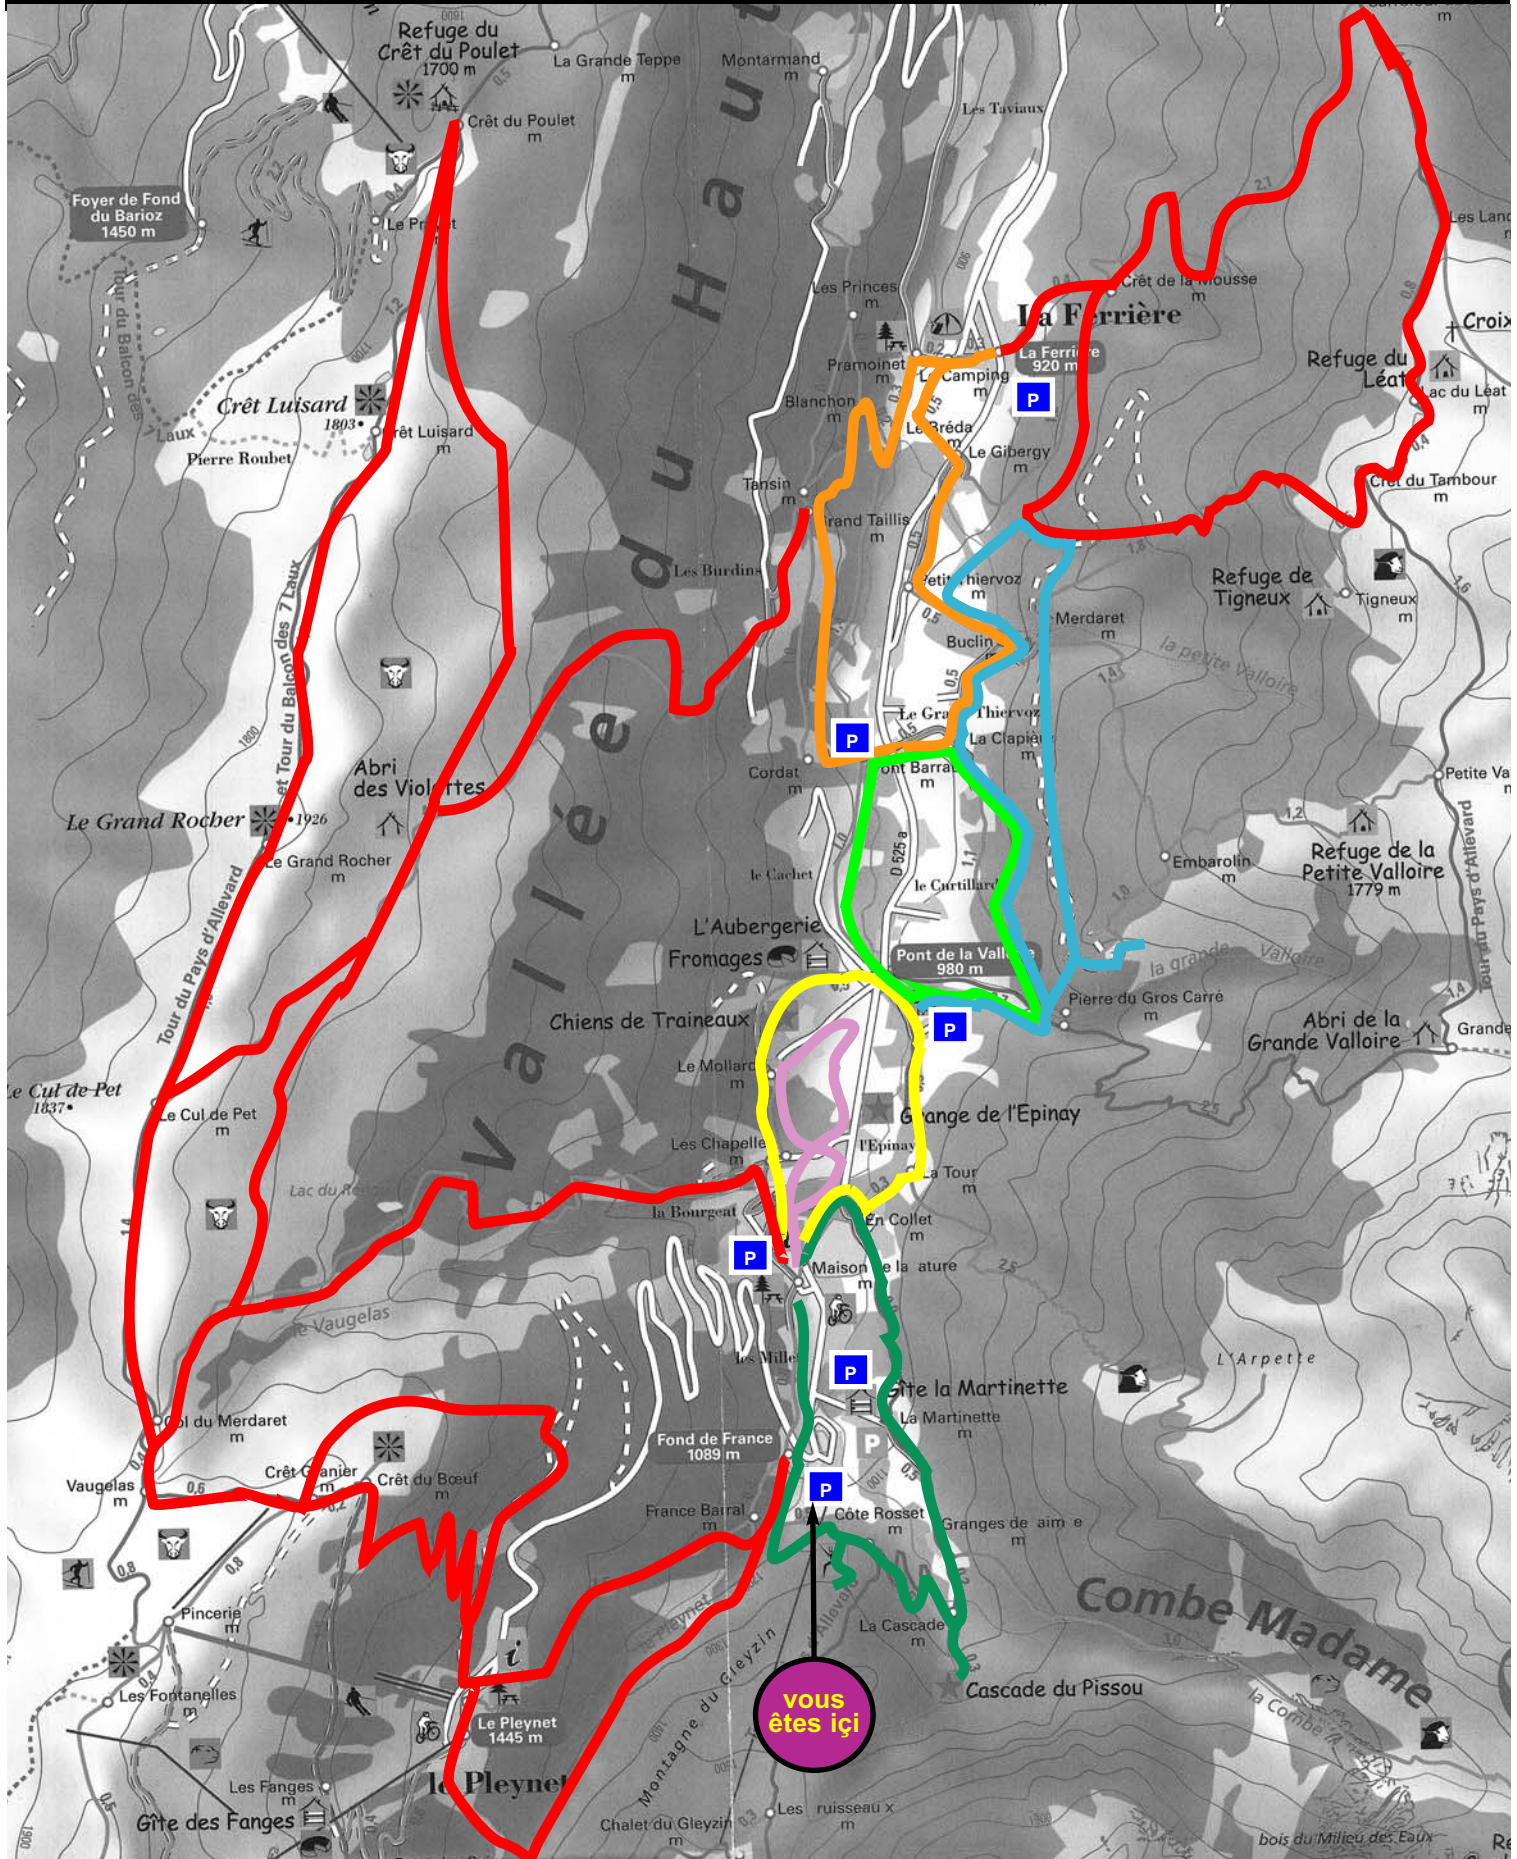

Itinéraires de raquettes de la commune de La Ferrière

Pont de la Valloire

Itinéraires de raquettes de la commune de La Ferrière

Parking de Fond de France

Itinéraires de raquettes de la commune de La Ferrière

La Ferrière - Village

Itinéraires de raquettes de la commune de La Ferrière

Station des 7 Laux - Pleynet

Itinéraires de raquettes de la commune de La Ferrière

Parking du Grand Thiervoz

**Circuit
Raquette**

**Circuit
Raquette**

**Circuit
Raquette**

**Circuit
Raquette**

**Circuit
Raquette**

**Circuit
Raquette**