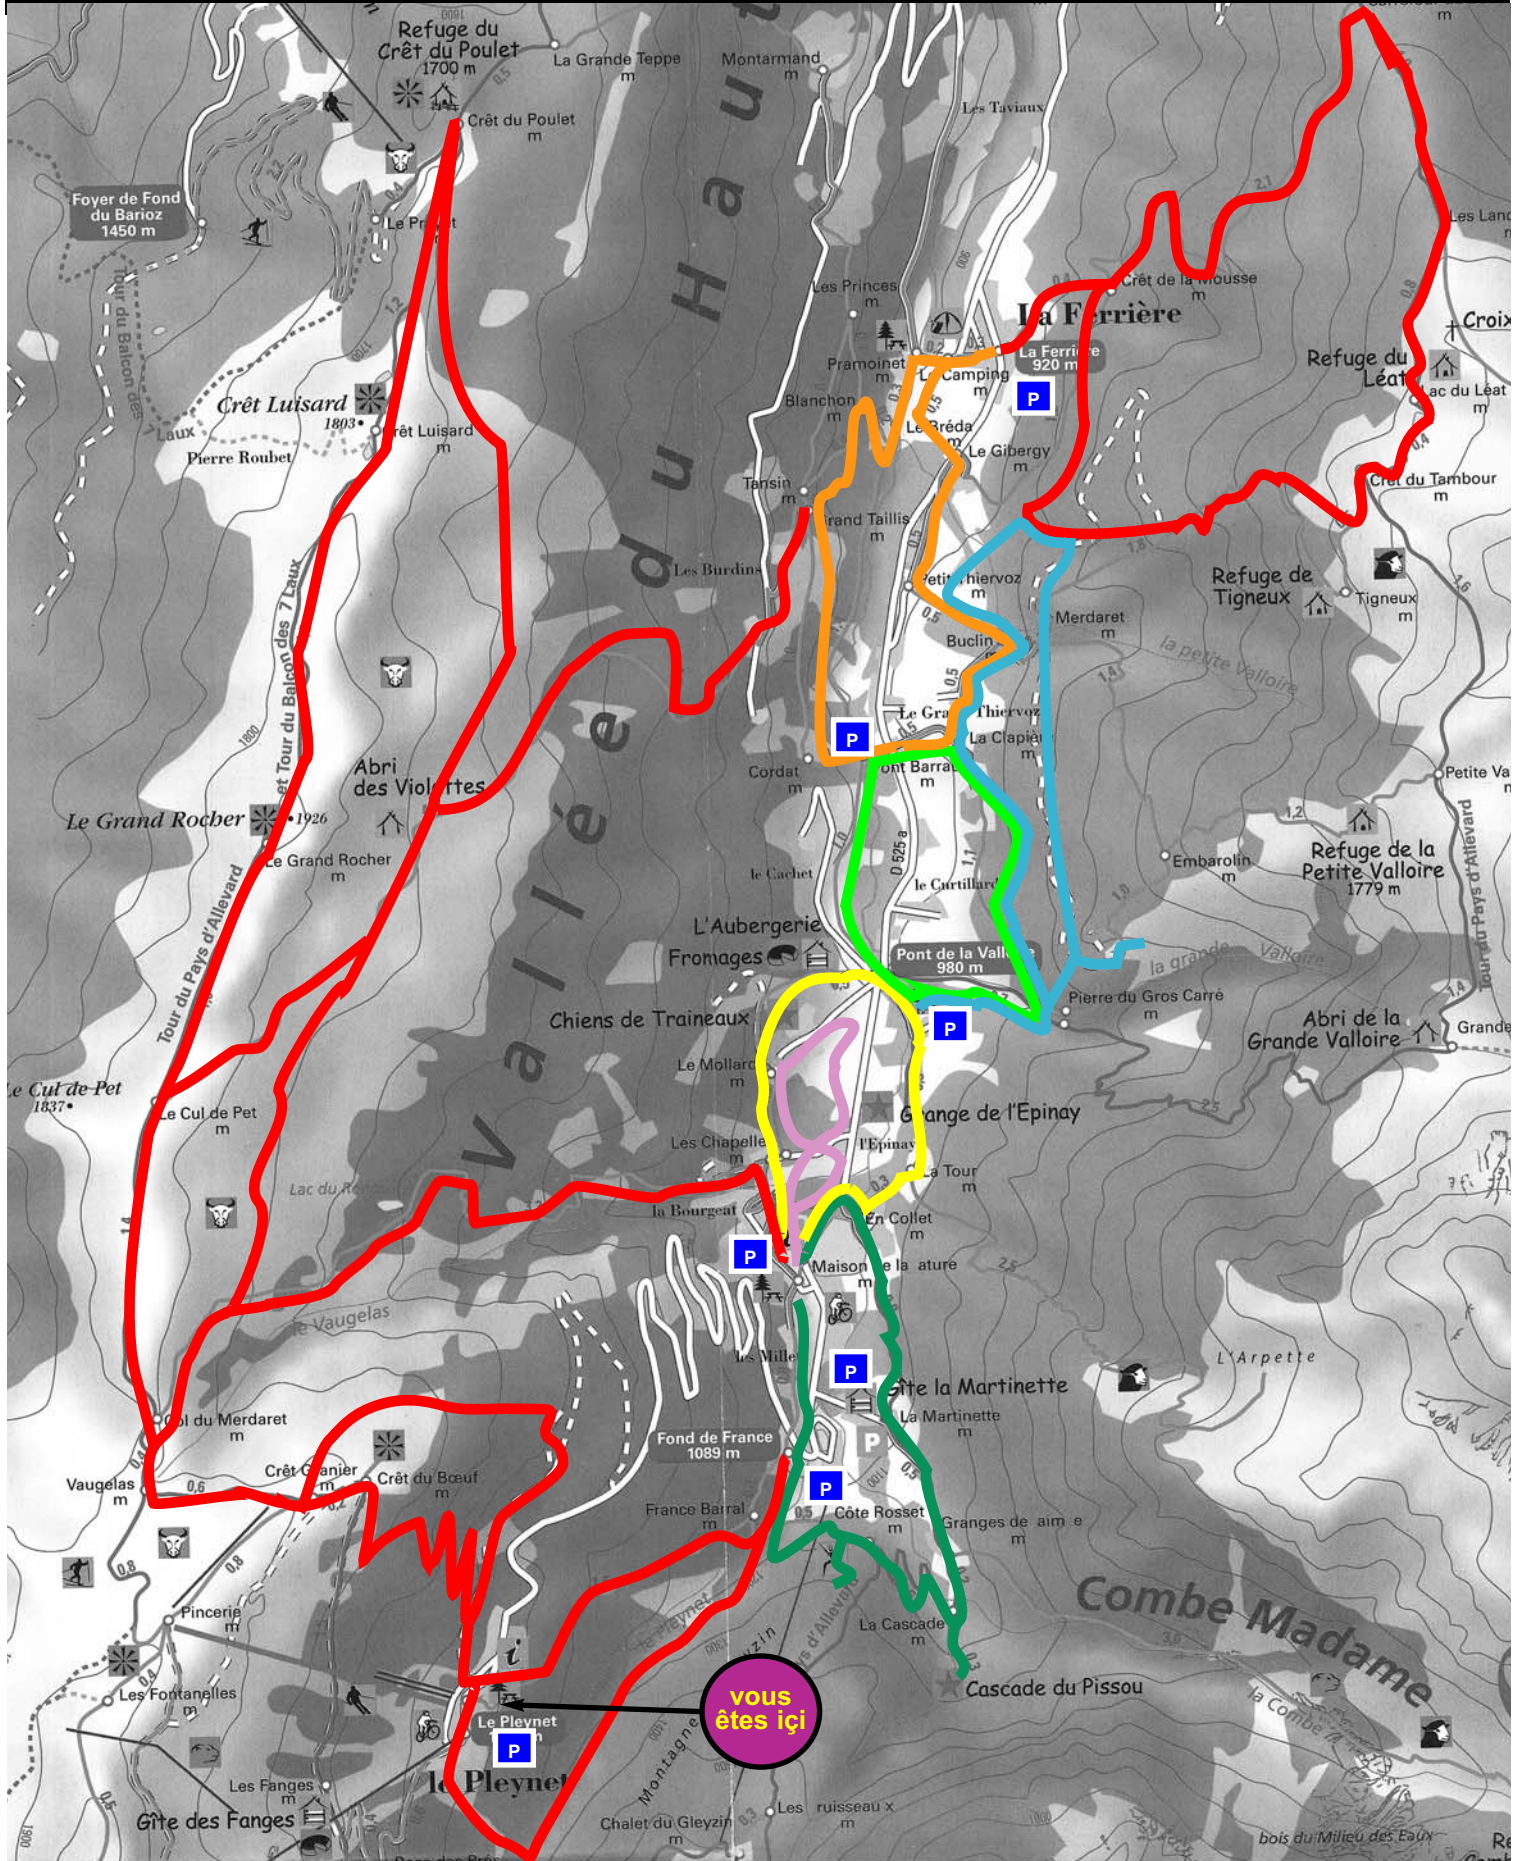

Itinéraires de raquettes de la commune de La Ferrière

Pont de la Valloire

Itinéraires de raquettes de la commune de La Ferrière

Parking de Fond de France

Itinéraires de raquettes de la commune de La Ferrière

La Ferrière - Village

Itinéraires de raquettes de la commune de La Ferrière

Station des 7 Laux - Pleynet

Itinéraires de raquettes de la commune de La Ferrière

Parking du Grand Thiervoz

**Circuit
Raquette**

**Circuit
Raquette**

**Circuit
Raquette**

**Circuit
Raquette**

**Circuit
Raquette**

**Circuit
Raquette**