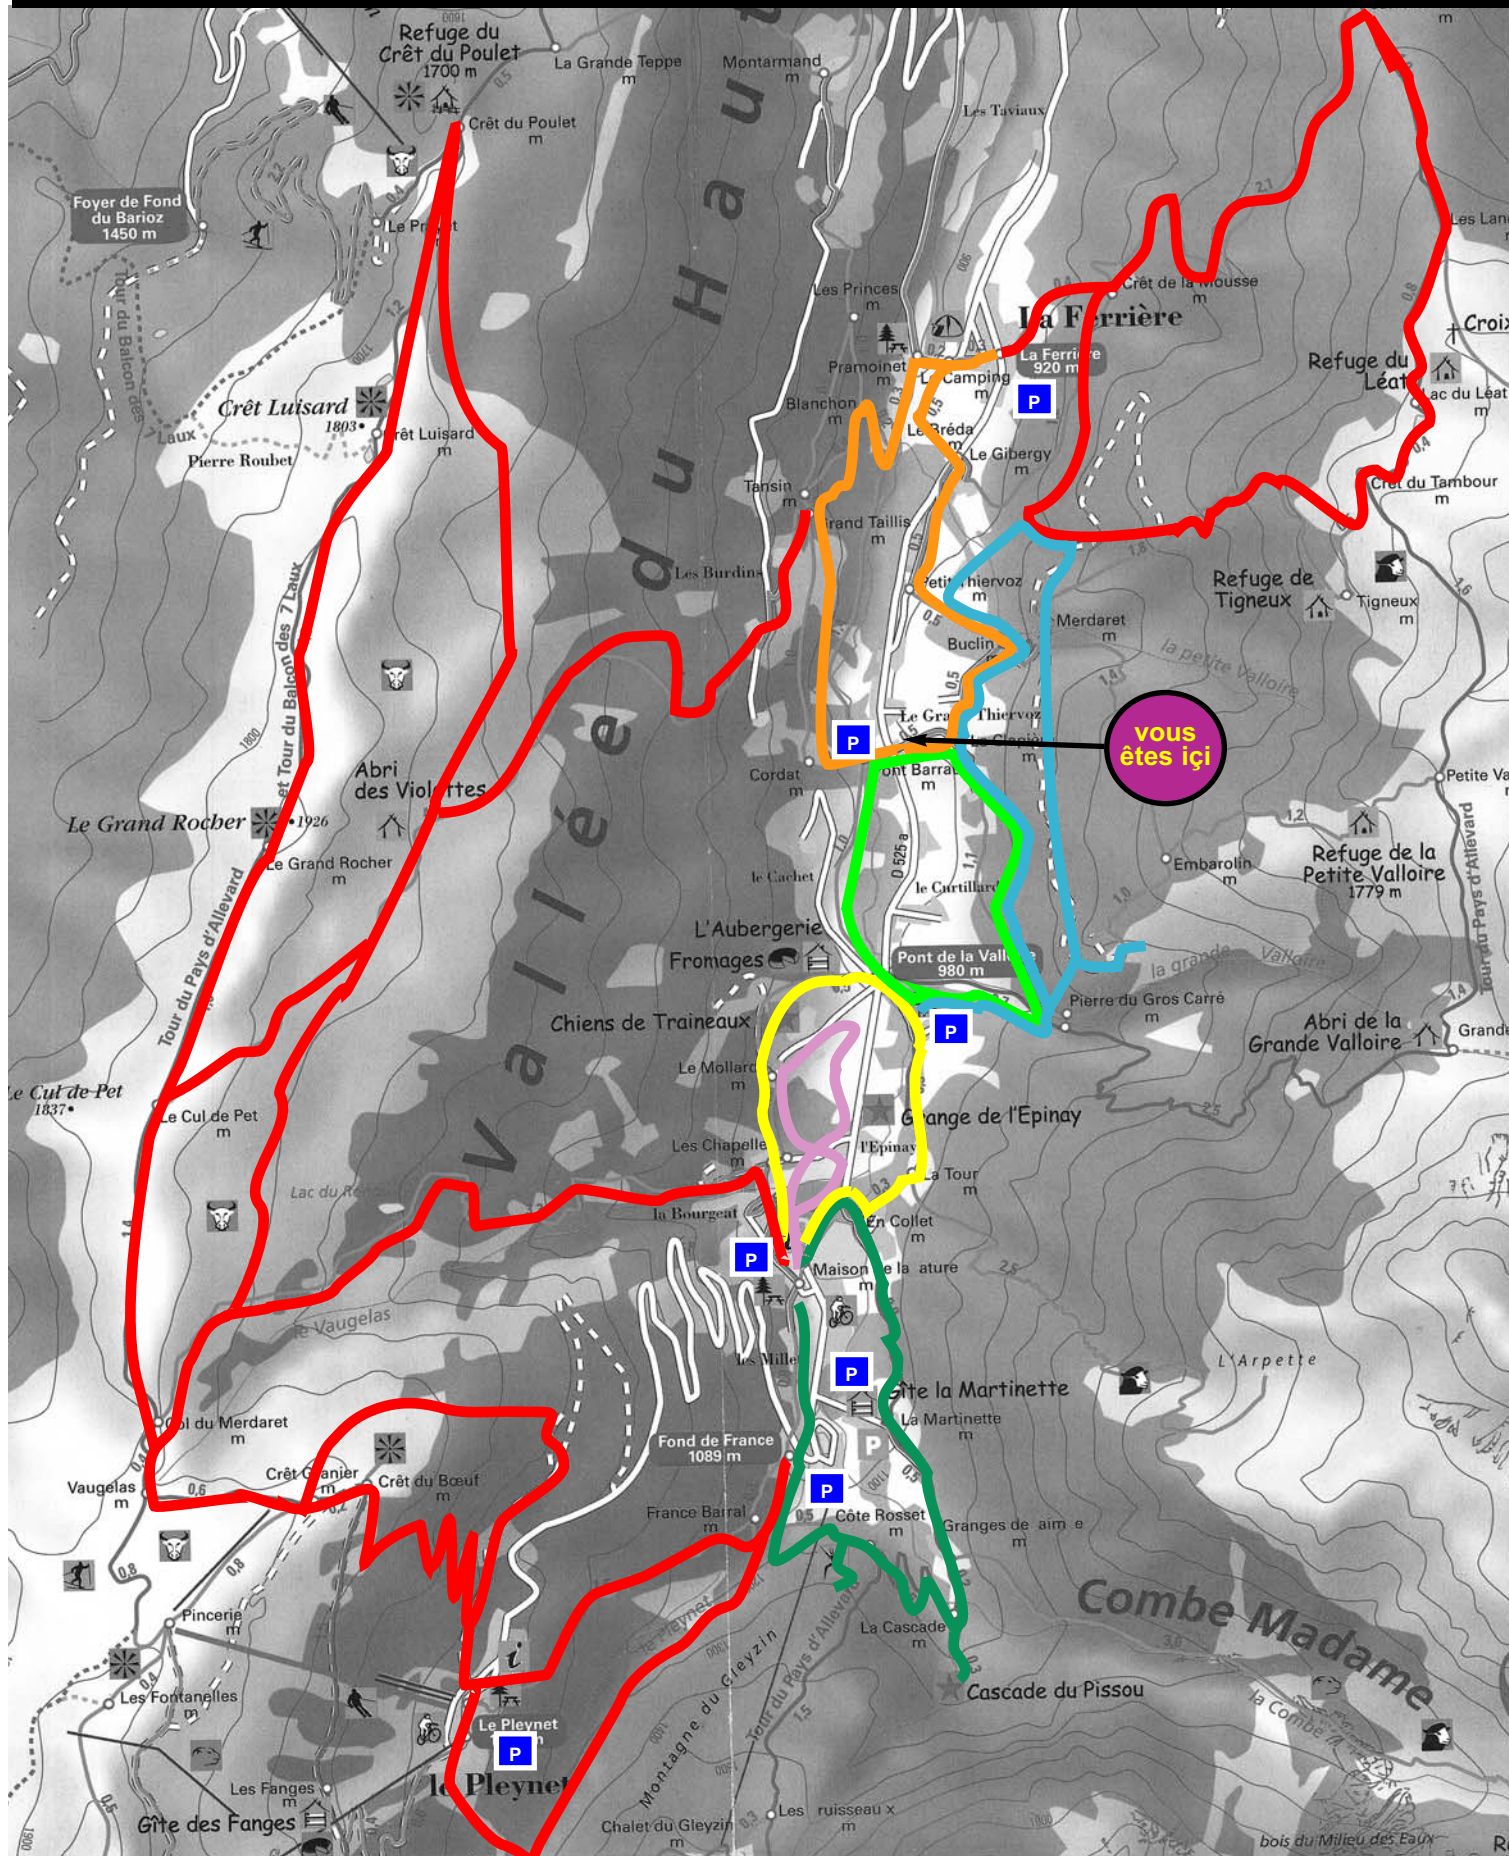

Itinéraires de raquettes de la commune de La Ferrière

Pont de la Valloire

Itinéraires de raquettes de la commune de La Ferrière

Parking de Fond de France

Itinéraires de raquettes de la commune de La Ferrière

La Ferrière - Village

Itinéraires de raquettes de la commune de La Ferrière

Station des 7 Laux - Pleynet

Itinéraires de raquettes de la commune de La Ferrière

Parking du Grand Thiervoz

**Circuit
Raquette**

**Circuit
Raquette**

**Circuit
Raquette**

**Circuit
Raquette**

**Circuit
Raquette**

**Circuit
Raquette**