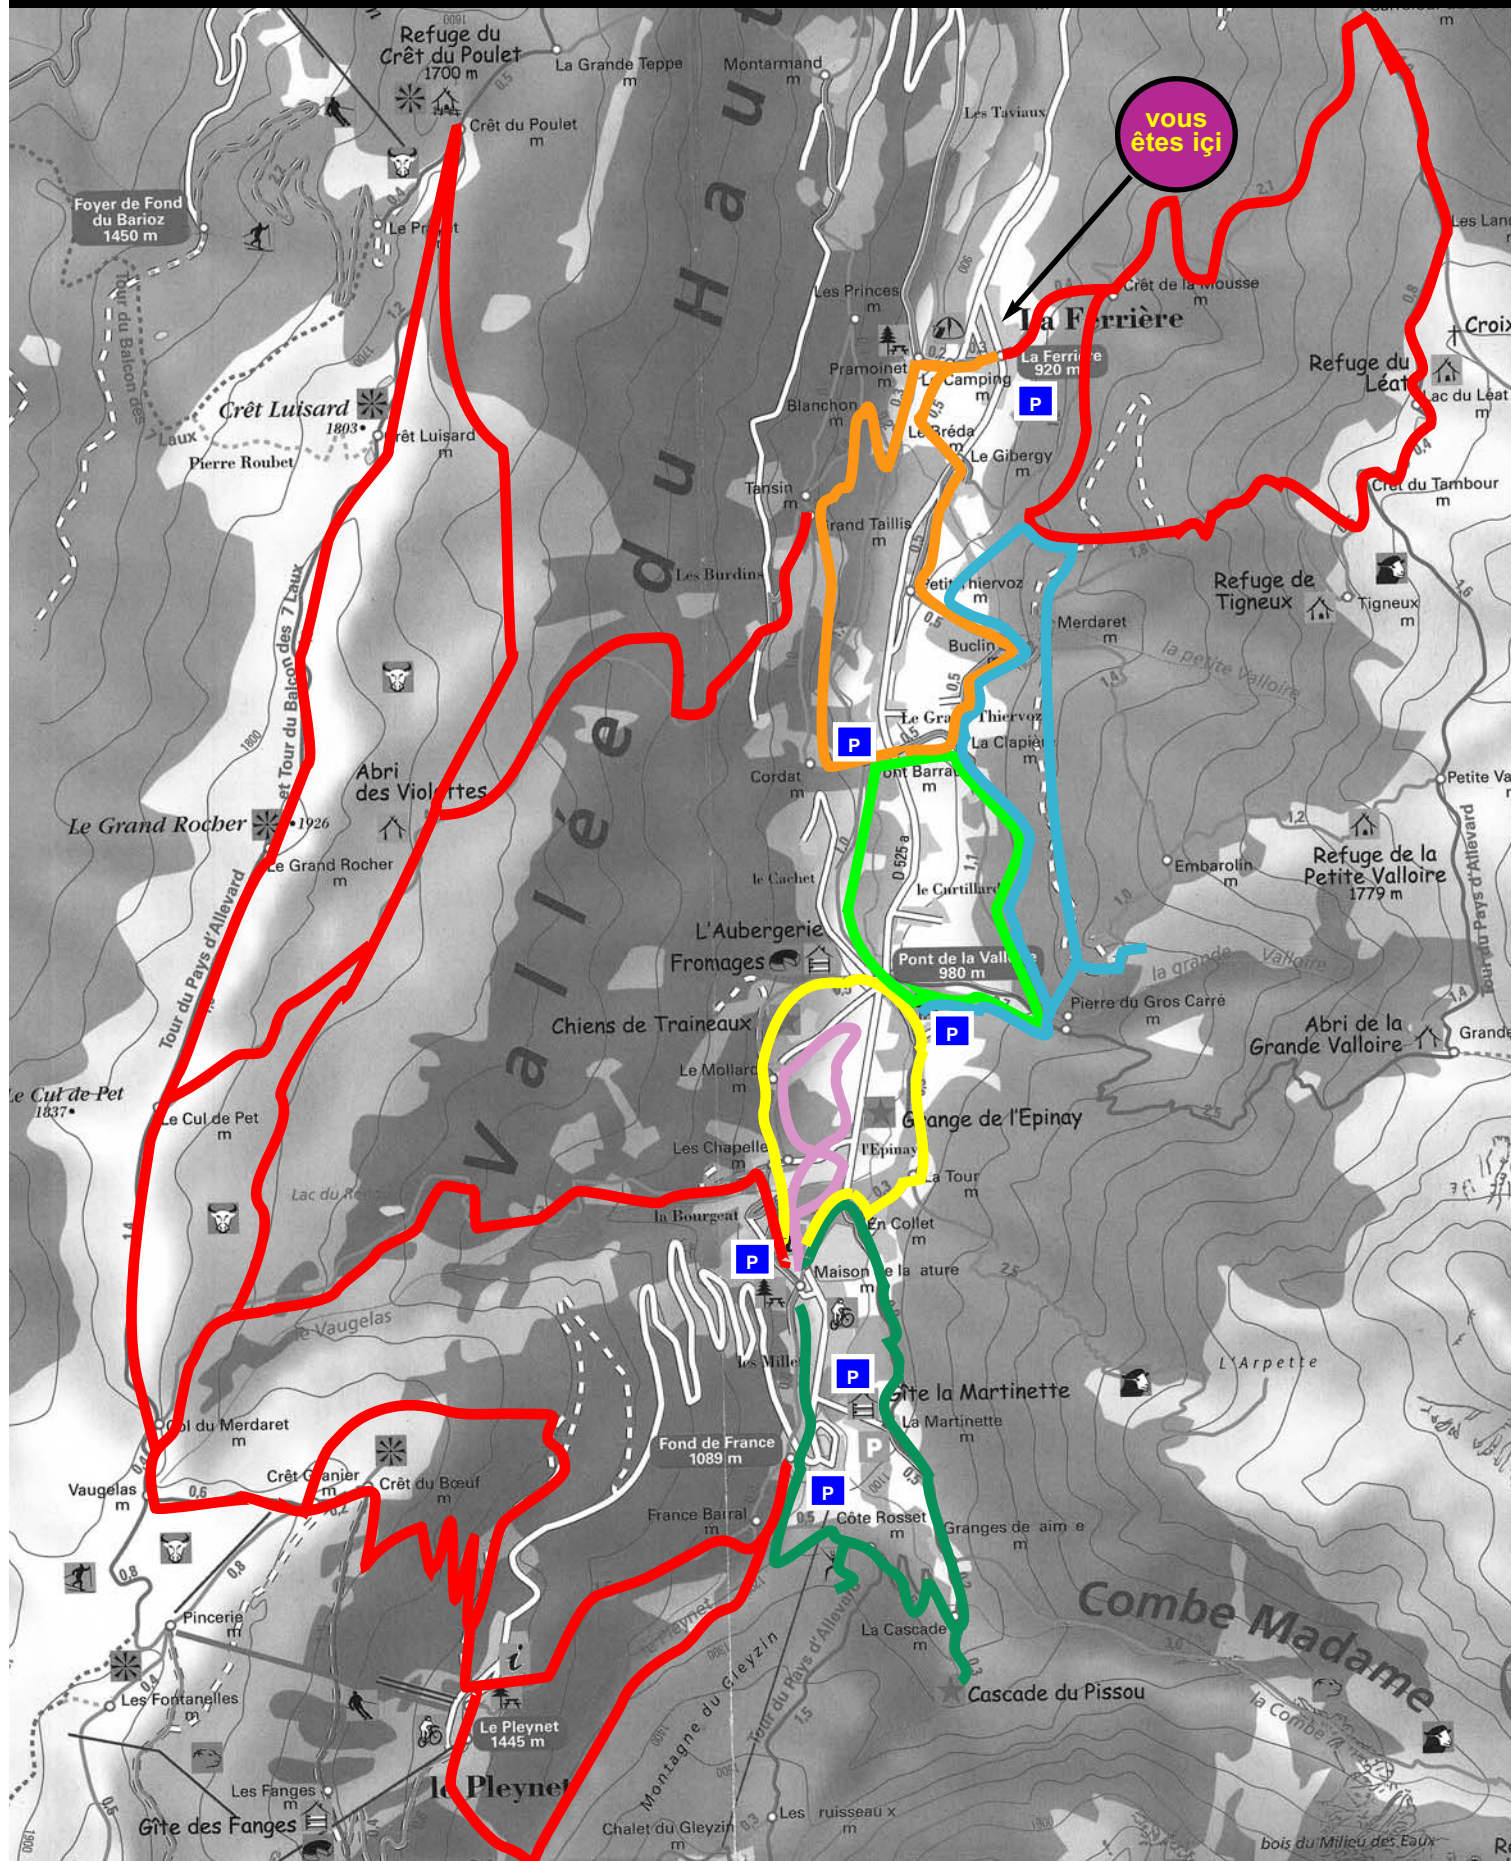

Itinéraires de raquettes de la commune de La Ferrière

Pont de la Valloire

Itinéraires de raquettes de la commune de La Ferrière

Parking de Fond de France

Itinéraires de raquettes de la commune de La Ferrière

La Ferrière - Village

Itinéraires de raquettes de la commune de La Ferrière

Station des 7 Laux - Pleynet

Itinéraires de raquettes de la commune de La Ferrière

Parking du Grand Thiervoz

**Circuit
Raquette**

**Circuit
Raquette**

**Circuit
Raquette**

**Circuit
Raquette**

**Circuit
Raquette**

**Circuit
Raquette**